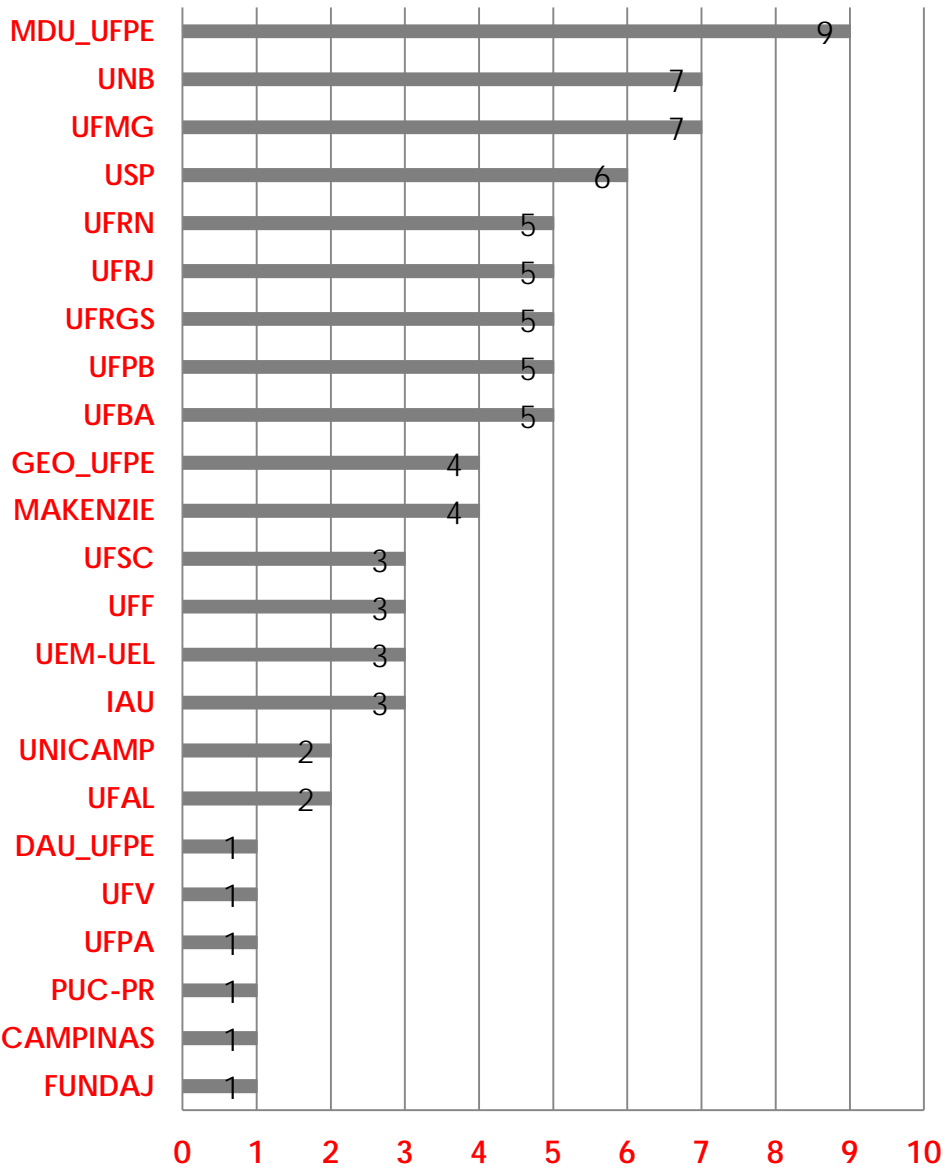

TOTAL DE INSCRITOS: **8**

TOTAL DE INSCRITOS: **17**

TOTAL DE INSCRITOS: **15**

TOTAL DE INSCRITOS: **15**

PRÊMIO ANPARQ 2014

TOTAL DE AVALIADORES: **84**

PRÊMIO ANPARQ²⁰¹⁴

Lista de avaliadores, por categoria, do Prêmio ANPARQ 2014 na fase de classificação.