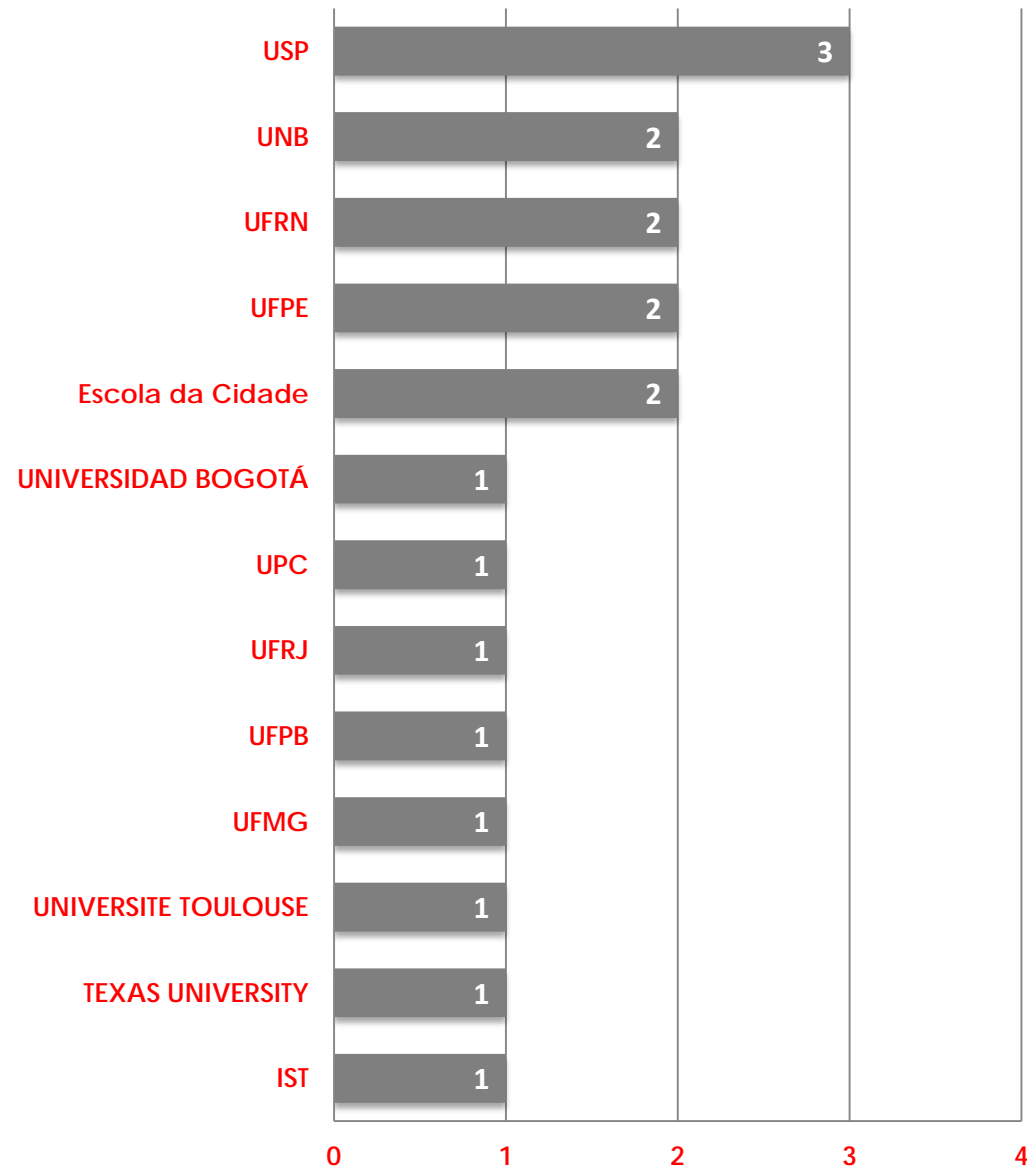

TOTAL DE AVALIADORES: **18**

PRÊMIO ANPARQ 2014

COMISSÃO JULGADORA
FASE DE PREMIAÇÃO